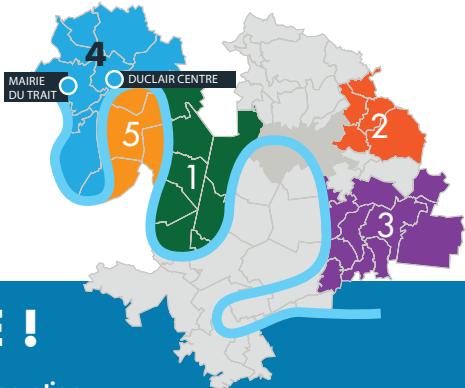

filo'r

MON TRANSPORT À LA DEMANDE

VOYAGER, C'EST FACILE !

filo'r est un transport de proximité, fonctionnant sur réservation.

Il vous permet de vous déplacer sur le territoire de la Métropole Rouen Normandie, au sein de votre bassin de vie (zone) ou vers un point d'échange vous connectant au réseau Astuce.

ÉTAPE 3

VOYAGER

Présentez-vous à l'arrêt à l'heure convenue, le véhicule passera dans les 10 minutes qui suivent.

0 800 649 649

reseau-astuce.fr

App filo'r

OÙ VOYAGER

ZONE 4 :

DUCLAIR, EPINAY-SUR-DUCLAIR, JUMIÈGES, LE MESNIL-SOUS-JUMIÈGES, LE TRAIT, SAINTE MARGUERITE-SUR-DUCLAIR, SAINT-PAËR, SAINT-PIERRE-DE-VARENGEVILLE, YAINVILLE

Découvrez le fonctionnement du service sur **reseau-astuce.fr**

TRÉSEAU
astuce
LES TRANSPORTS EN COMMUN DE LA MÉTROPOLE